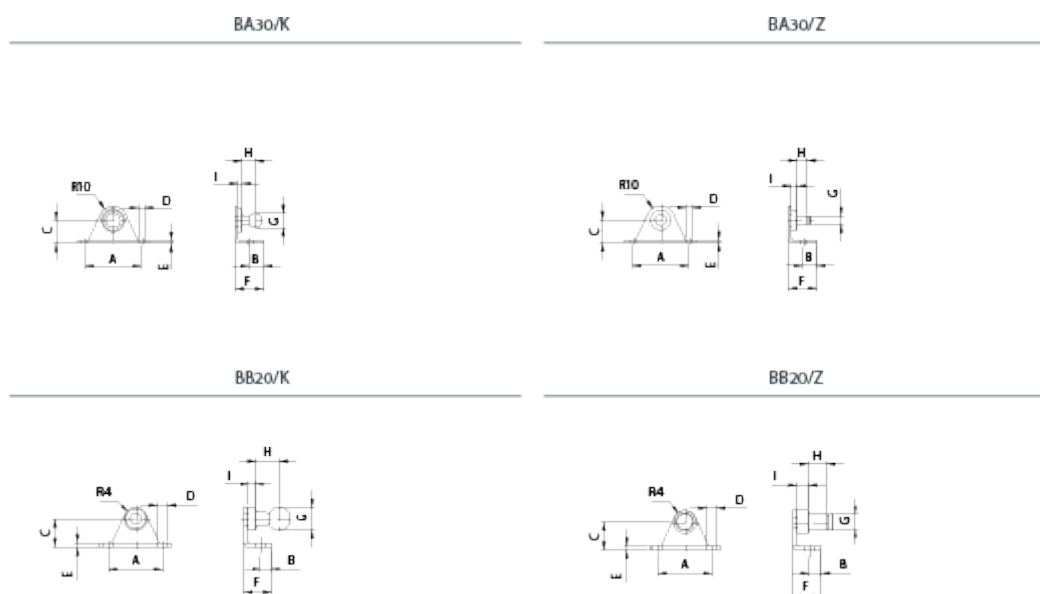

Varenummer: 04HBB20Z06  
Beskrivelse: Stabilus Industry Line Sidebeslag, vinkel Stål  
Type BB20Z06 M6

## Mål

A = 19	I = 4
B = 4.25	Stability = 180 N
C = 10	
D = 3.4	
E = 1.5	
F = 10	
G = 6	
H = 7	